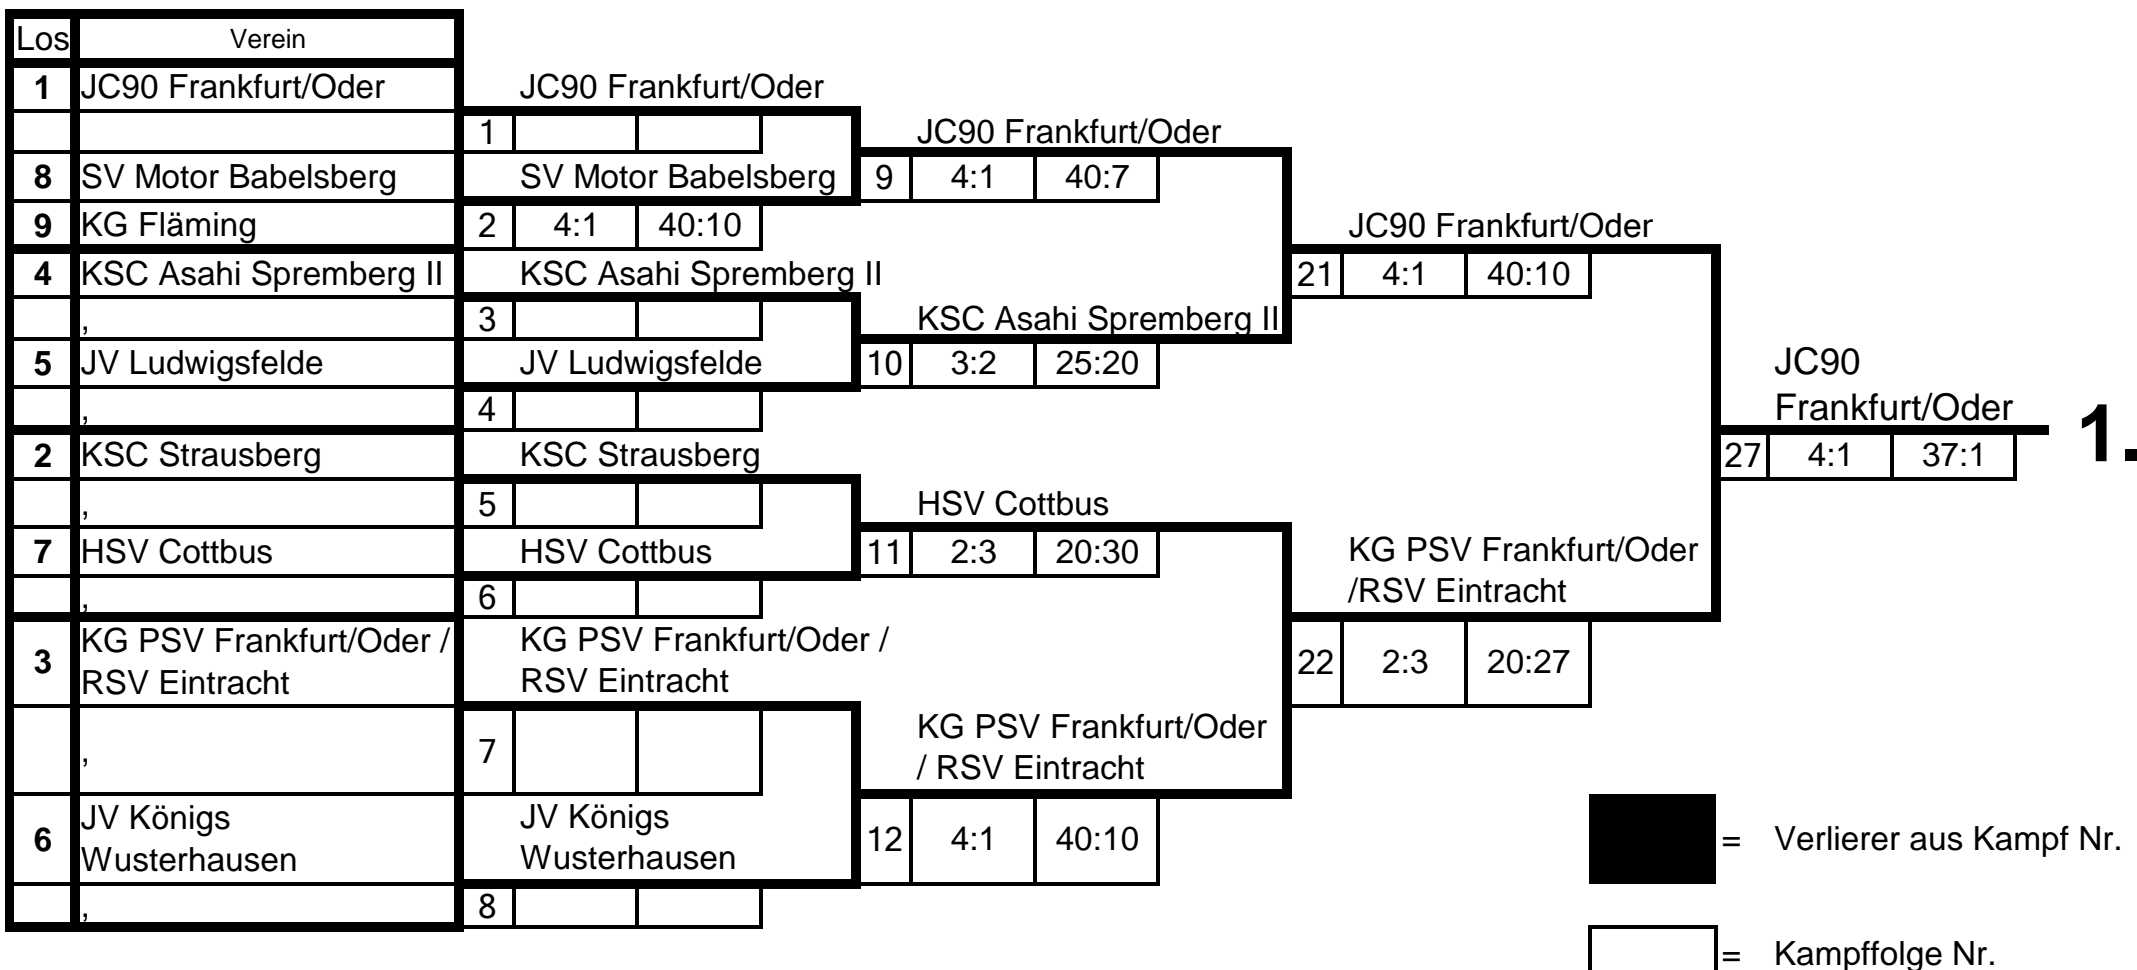

Doppel-KO-System / 16 Teilnehmer

Landesligafinalrunde 2016

Art	Landesligafinale 2016
Ort	Ludwigsfelde
Datum	15.10.2016
Sportl. Ltg.	

Landesligafinalrunde Trostrunde 2016

Art	Landesligafinale 2016
Ort	Ludwigsfelde
Datum	15.10.2016
Sportl. Ltg	

Abschlusstabelle 2016

Platz	Verein
1	JC90 Frankfurt/Oder
2	KG PSV Frankfurt/Oder / RSV Eintracht
3	HSV Cottbus
4	KSC Strausberg
5	KSC Asahi Spremberg II
	JV Ludwigsfelde
7	SV Motor Babelsberg
	JV Königs Wusterhausen
9	KG Fläming