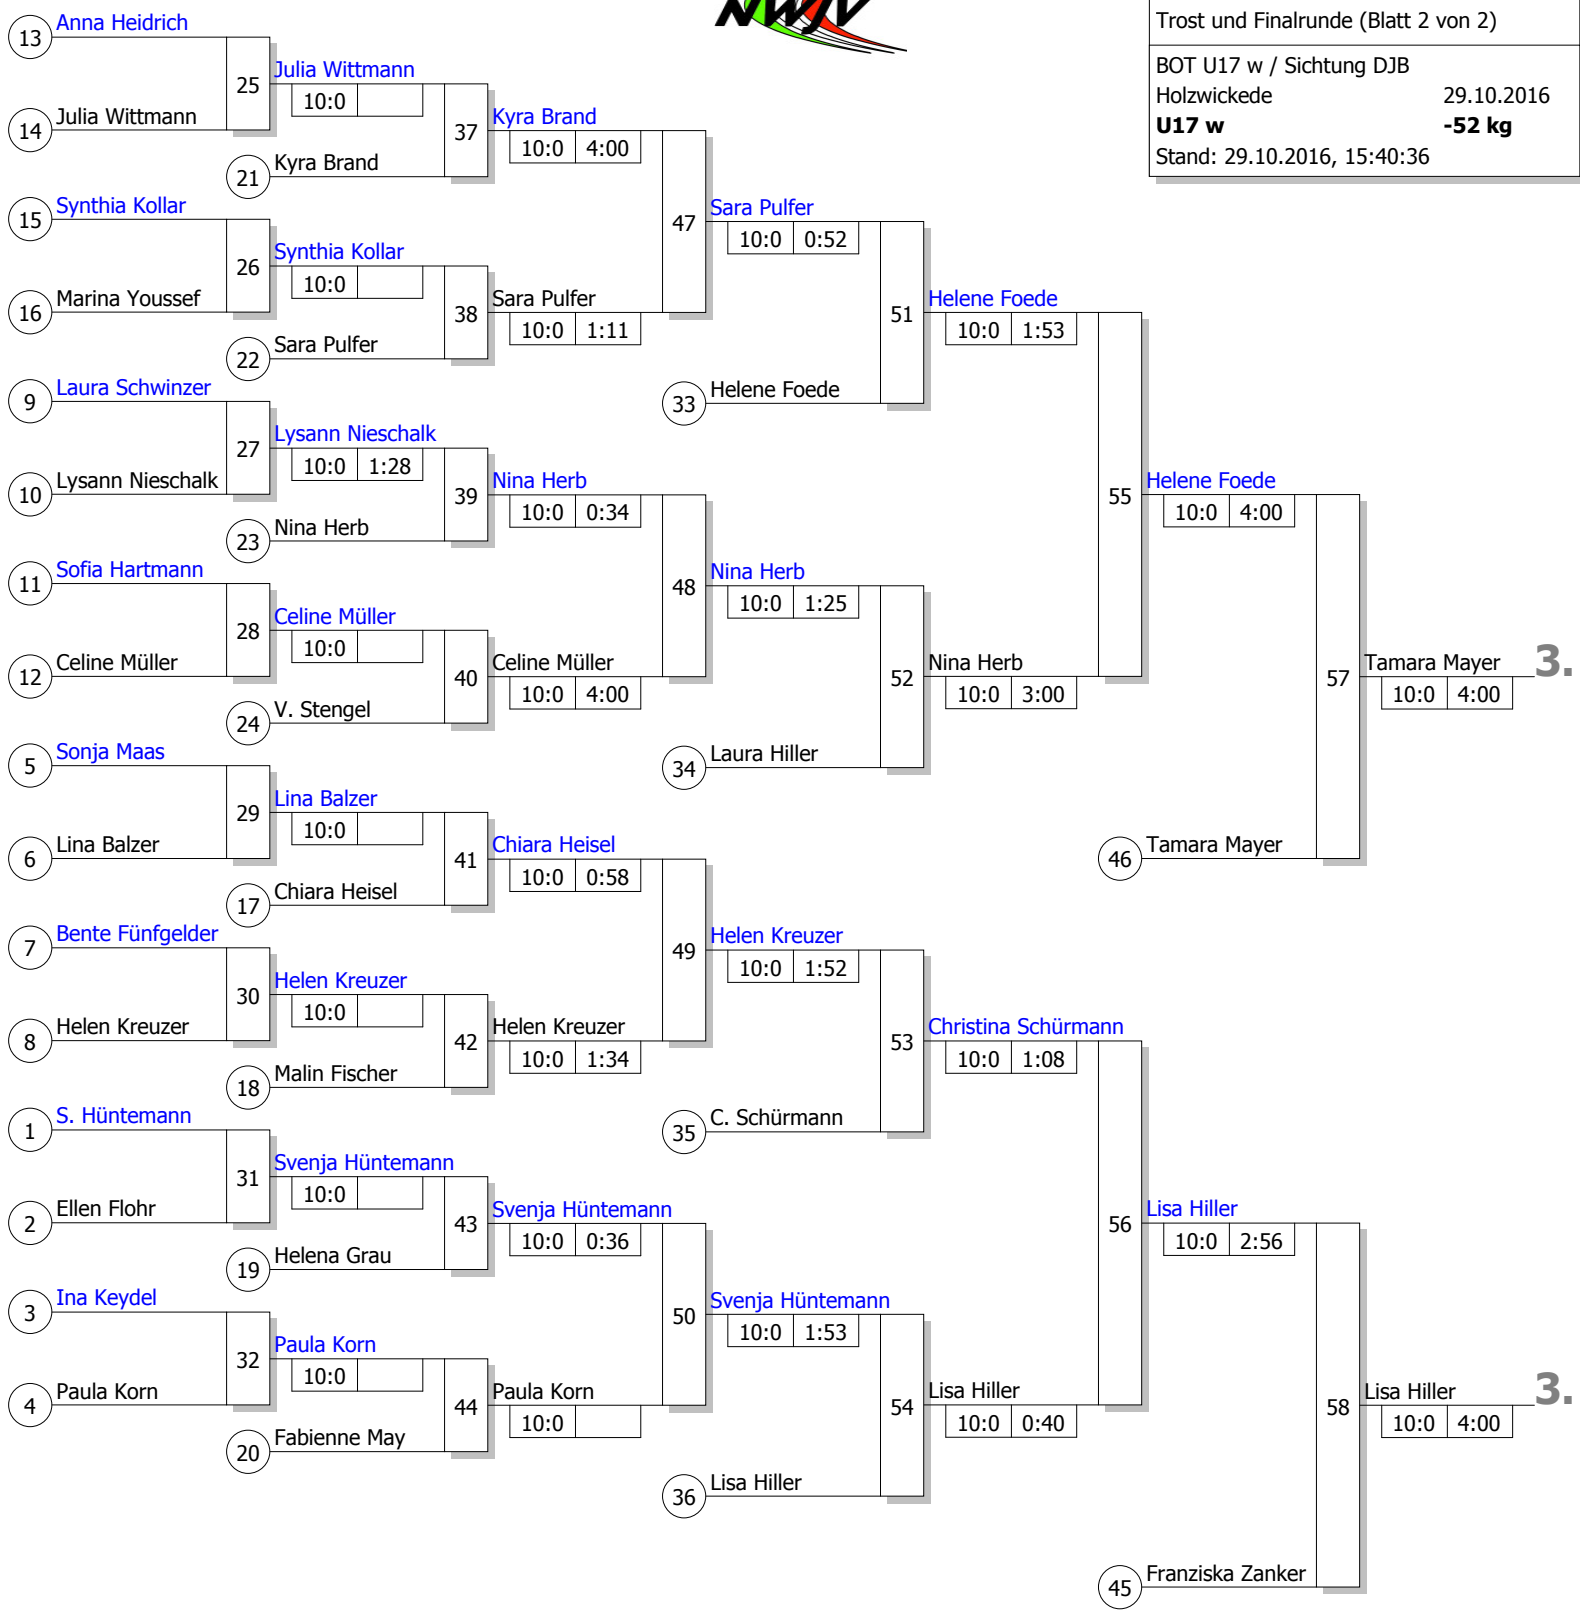

**Legende**

Kampffolge-Nummer  
 Sieger-Name  
 Zeit  
 Unterbewertung

Trostrunde, Verlierer aus Kampf

Doppel-KO-System 32 mit 32 TN  
 Trost und Finalrunde (Blatt 2 von 2)  
 BOT U17 w / Sichtung DJB  
 Holzwickede 29.10.2016  
**U17 w** -52 kg  
 Stand: 29.10.2016, 15:40:36