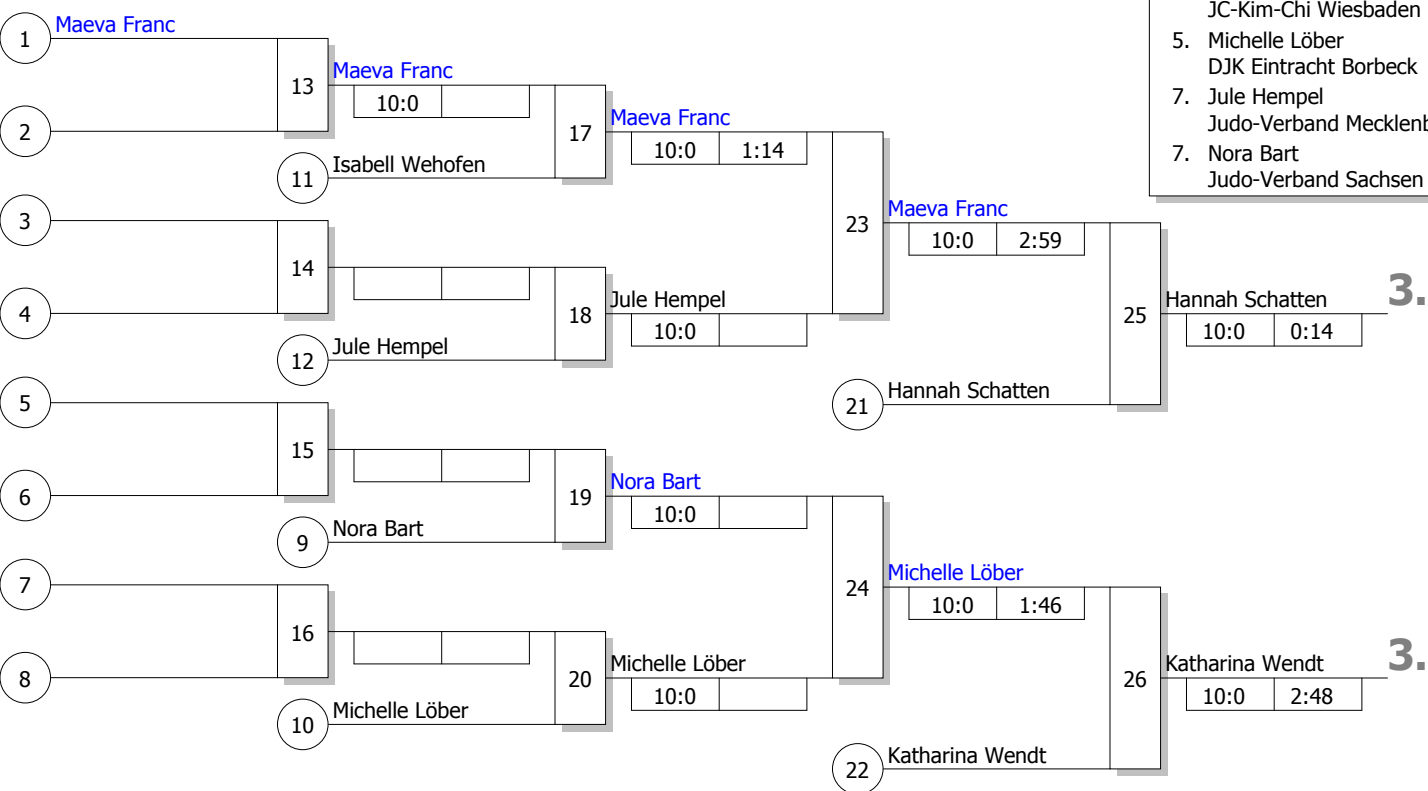

Doppel-KO-System 16 mit 9 TN

BOT U17 w / Sichtung DJB  
Holzwickede 29.10.2016  
**U17 w** -78 kg  
Stand: 29.10.2016, 15:41:12

**Ergebnis**

1. Lea Schmidt  
ARGE Baden-Württemberg WÜ
2. Lara Wildemann  
Post SV Bamberg BY
3. Hannah Schatten  
TSV Bayer 04 Leverkusen NW
3. Katharina Wendt  
SV Nienhagen NS
5. Maeva Franc  
JC-Kim-Chi Wiesbaden HE
5. Michelle Löber  
DJK Eintracht Borbeck NW
7. Jule Hempel  
Judo-Verband Mecklenburg- MV
7. Nora Bart  
Judo-Verband Sachsen SN

**Trostrunde, Verlierer aus Kampf**

**Legende**

**Pool A**

Startnr. - Kämpfername Verein	Verband	Kampf- nummer	1	3	5	Punkte	Unter- bewertg	Platz
1 - Jule Erdorf TSV Hertha Walheim	NW	Punkte Ubw.	1/10	0/0		1:1	10:10 (0)	2
3 - Sophia Spieth TV Wickede	NW	Punkte Ubw.	0/0		0/0	0:2	0:20 (-20)	3
5 - Lea Stein Thüringer Judoverband	TH	Punkte Ubw.		1/10	1/10	2:0	20:0 (+20)	1
<b>Kampf- zeit</b>			0:15	1:05	3:00			