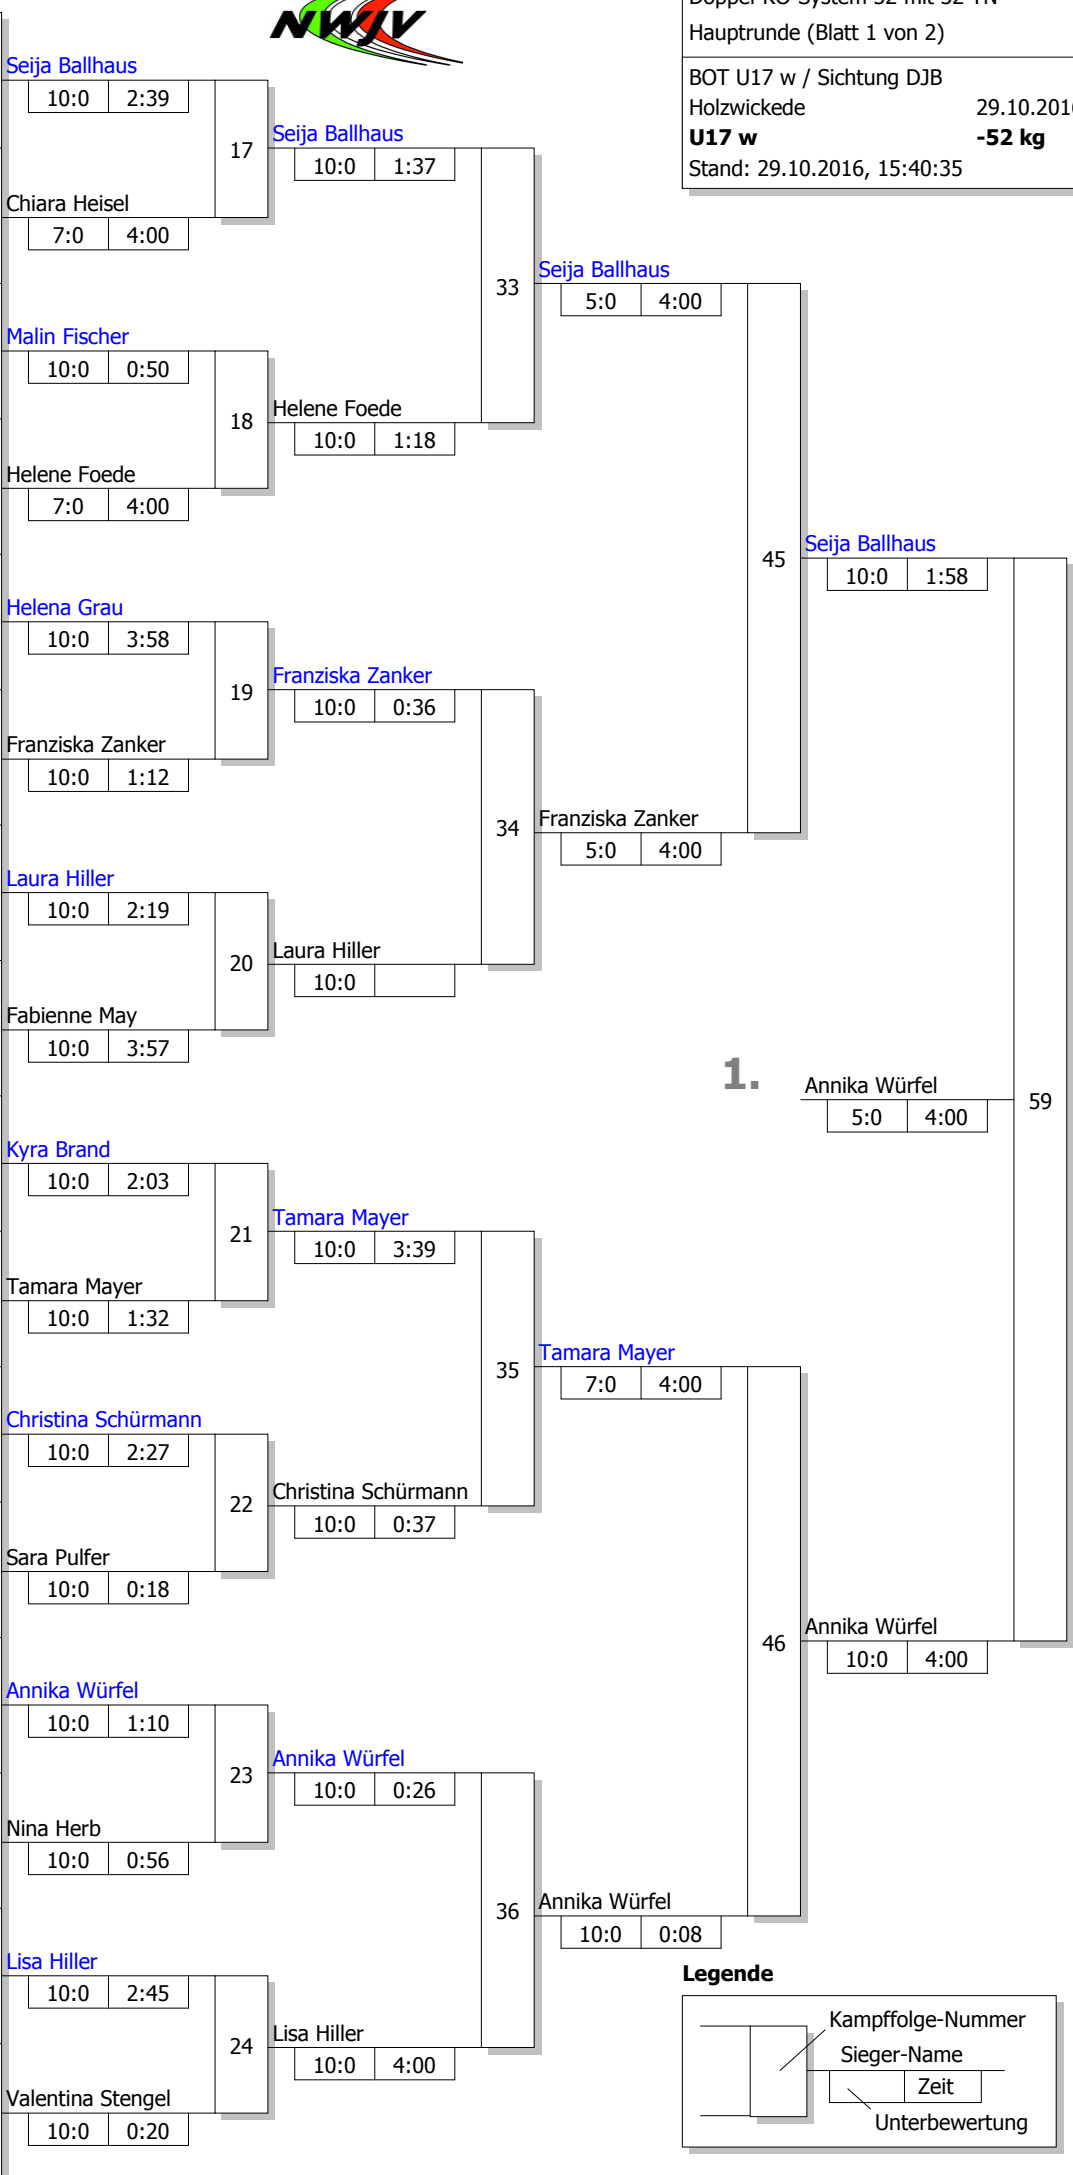

Haupttrunde, Los-Nr.

Doppel-KO-System 32 mit 32 TN

Haupttrunde (Blatt 1 von 2)

BOT U17 w / Sichtung DJB

Holzwickede 29.10.2016

**U17 w -52 kg**

Stand: 29.10.2016, 15:40:35

1	Seija Ballhaus Landesverband Hamburg	HH
17	Svenja Hüntemann Judo-Verband Brandenburg	BB
9	Chiara Heisel PSV Duisburg	NW
25	Ellen Flohr ARGE Baden-Württemberg	WÜ
5	Malin Fischer SSF-Bonn	NW
21	Ina Keydel Judo Verband Bremen	HB
13	Helene Foede Judo-Verband Sachsen	SN
29	Paula Korn JC-Kim-Chi Wiesbaden	HE
3	Sonja Maas PSV Herford	NW
19	Helena Grau ARGE Baden-Württemberg	WÜ
11	Lina Balzer Judo Kenshi Homburg-Erbach	SA
27	Franziska Zanker BC Vorpommern	MV
7	Laura Hiller 1.JC Mönchengladbach	NW
23	Bente Fünfgelder Thüringer Judoverband	TH
15	Helen Kreuzer TSV Großhadern	BY
31	Fabienne May JC Wiesbaden	HE
2	Kyra Brand VdS Nievenheim	NW
18	Laura Schwinzer Judo-Verband Berlin	BE
10	Tamara Mayer Stella Bevergern	NW
26	Lysann Nieschalk Judo-Verband Mecklenburg-VorpdmV	MV
6	Christina Schürmann PSV Duisburg	NW
22	Sofia Hartmann Judo-Verband Pfalz	PF
14	Celine Müller Judo-Verband Sachsen	SN
30	Sara Pulfer JC-Kim-Chi Wiesbaden	HE
4	Anna Würfel PSV Duisburg	NW
20	Annika Würfel Judo-Verband Mecklenburg-VorpdmV	MV
12	Nina Herb TV Kaufbeuren	BY
28	Julia Wittmann JC-Kim-Chi Wiesbaden	HE
8	Lisa Hiller 1.JC Mönchengladbach	NW
24	Synthia Kollar Judo-Verband Schleswig-Holstein	SH
16	Valentina Stengel Judo-Verband Brandenburg	BB
32	Marina Youssef JC-Kim-Chi Wiesbaden	HE