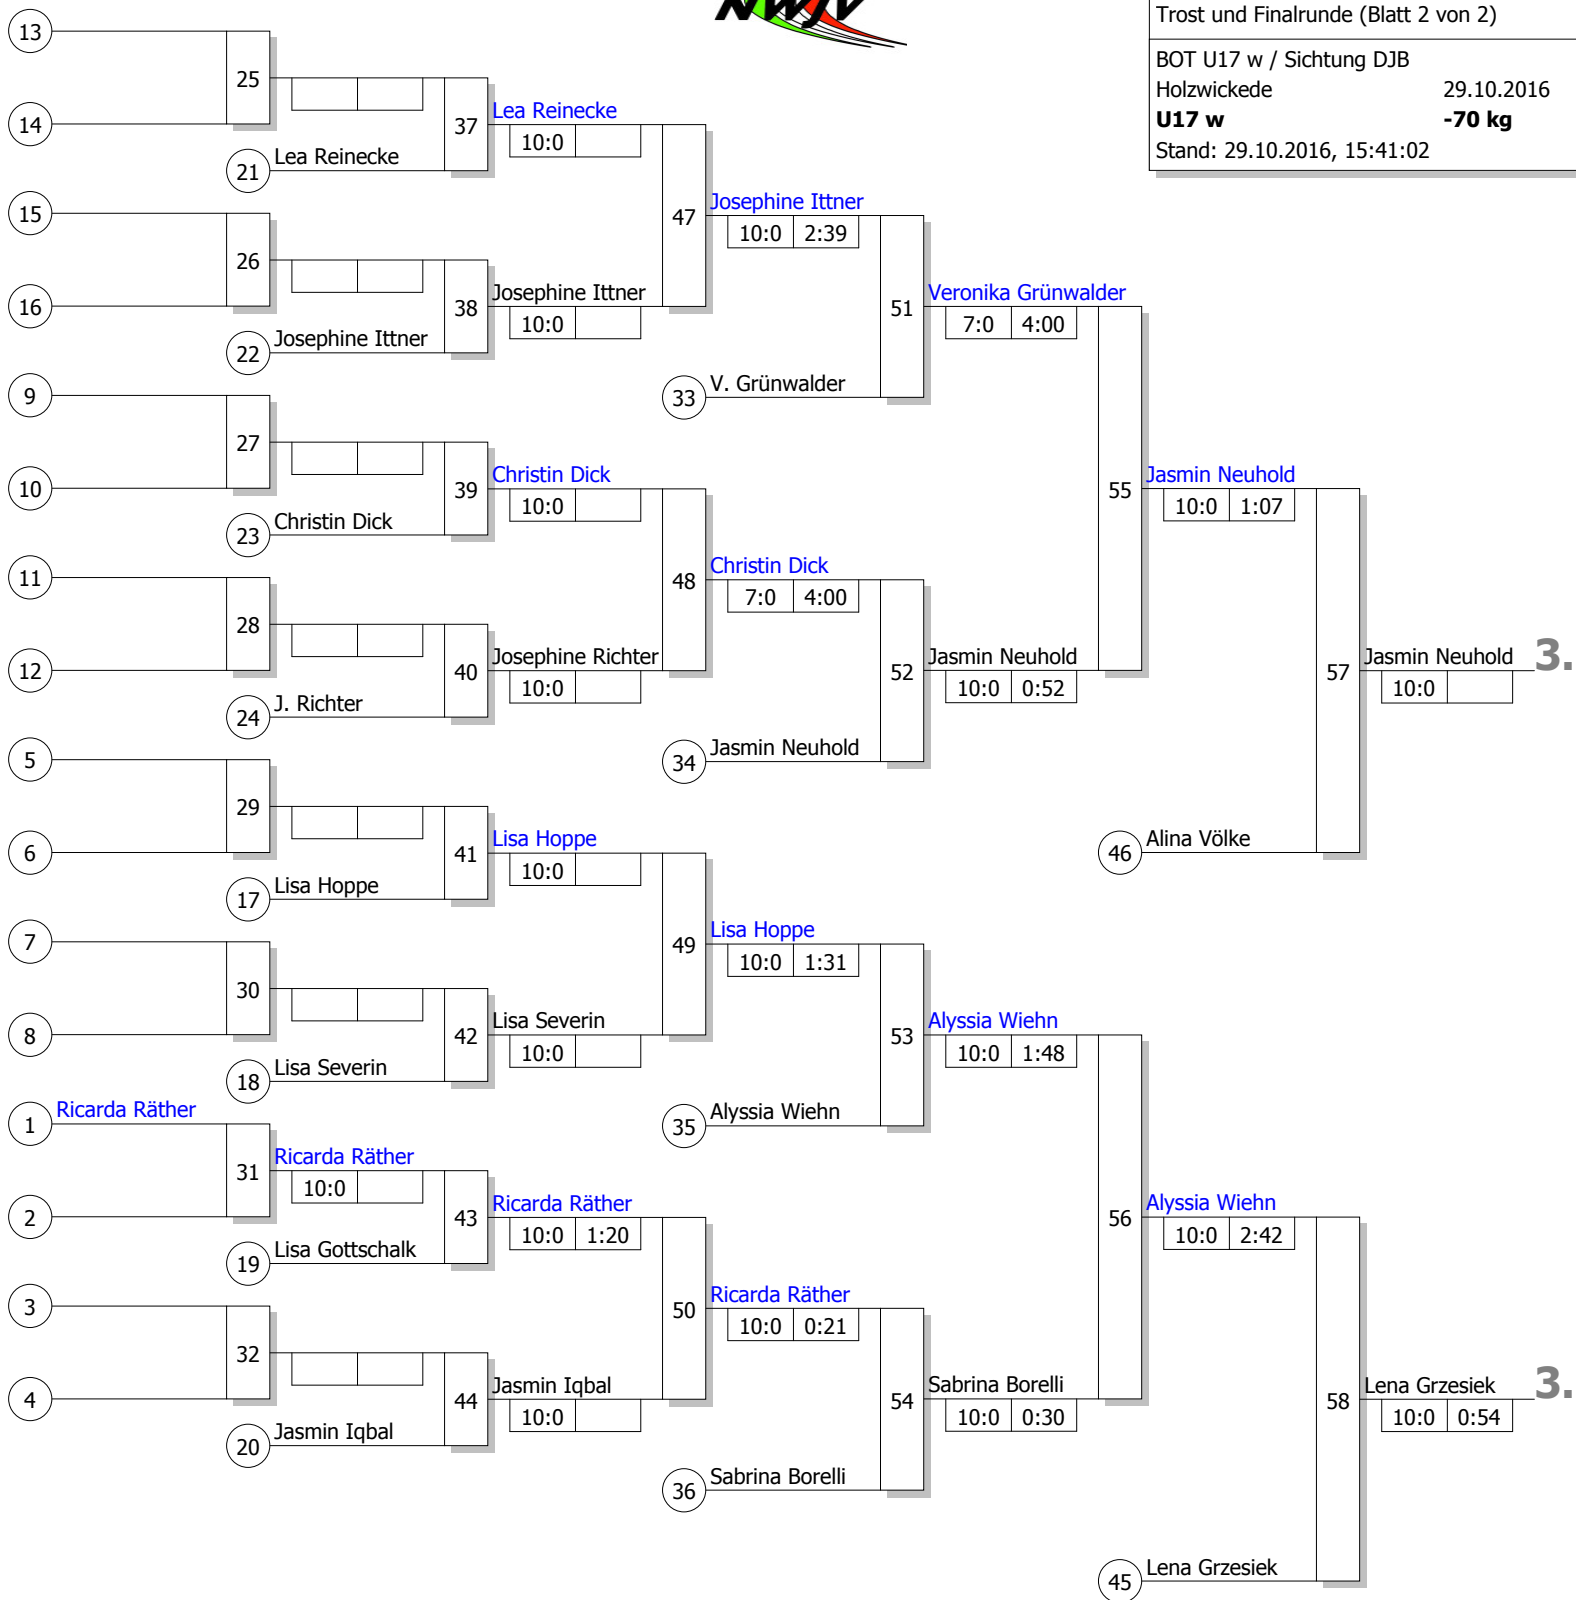

1.

Trostrunde, Verlierer aus Kampf

Doppel-KO-System 32 mit 17 TN  
 Trost und Finalrunde (Blatt 2 von 2)

BOT U17 w / Sichtung DJB  
 Holzwickede 29.10.2016  
**U17 w** -70 kg  
 Stand: 29.10.2016, 15:41:02