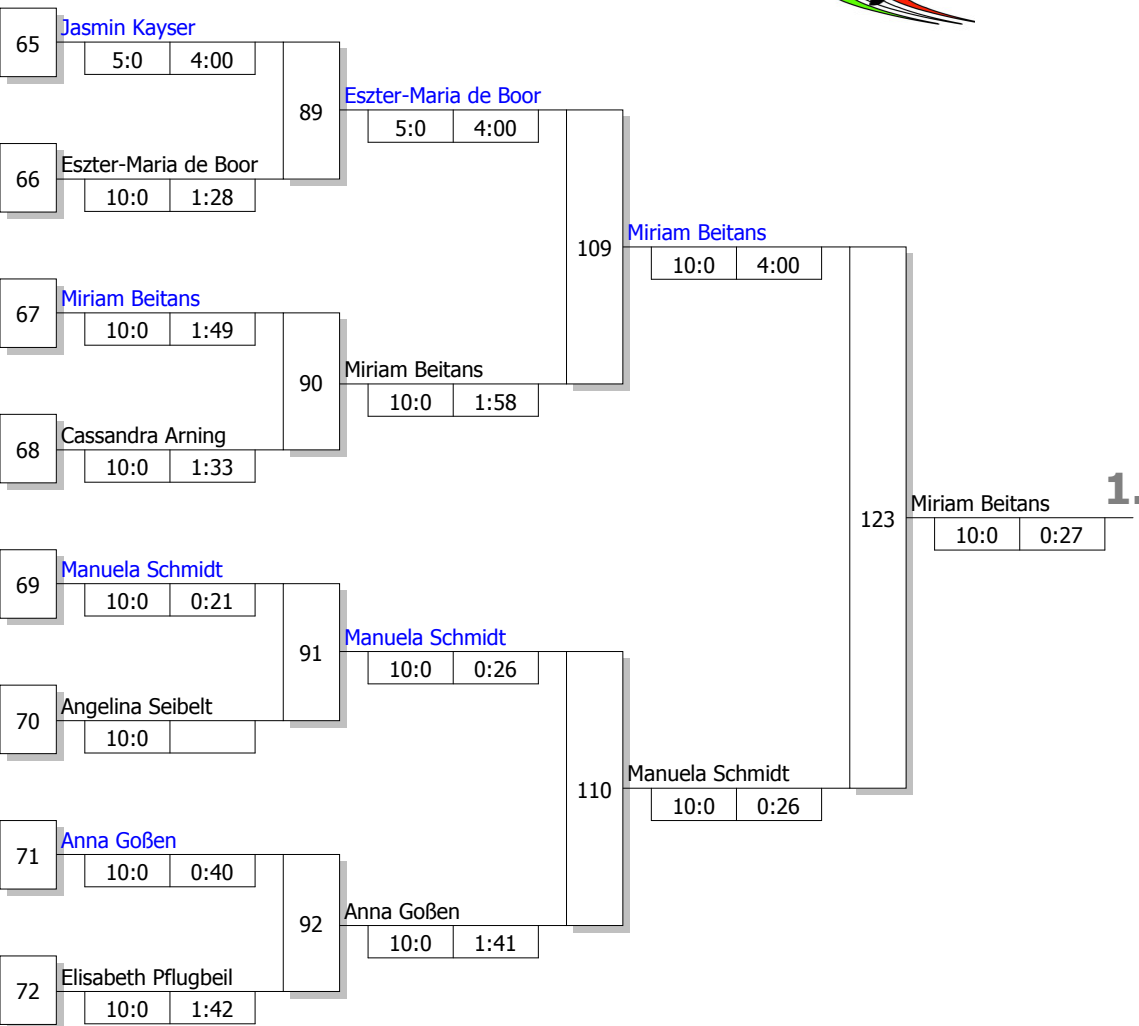

# Hauptrunde, Sieger aus Kampf

Doppel-KO-System 64 mit 33 TN  
Finalrunde (Blatt 4 von 4)

BOT U17 w / Sichtung DJB  
Holzwickede 29.10.2016  
**U17 w** -57 kg  
Stand: 29.10.2016, 15:40:48