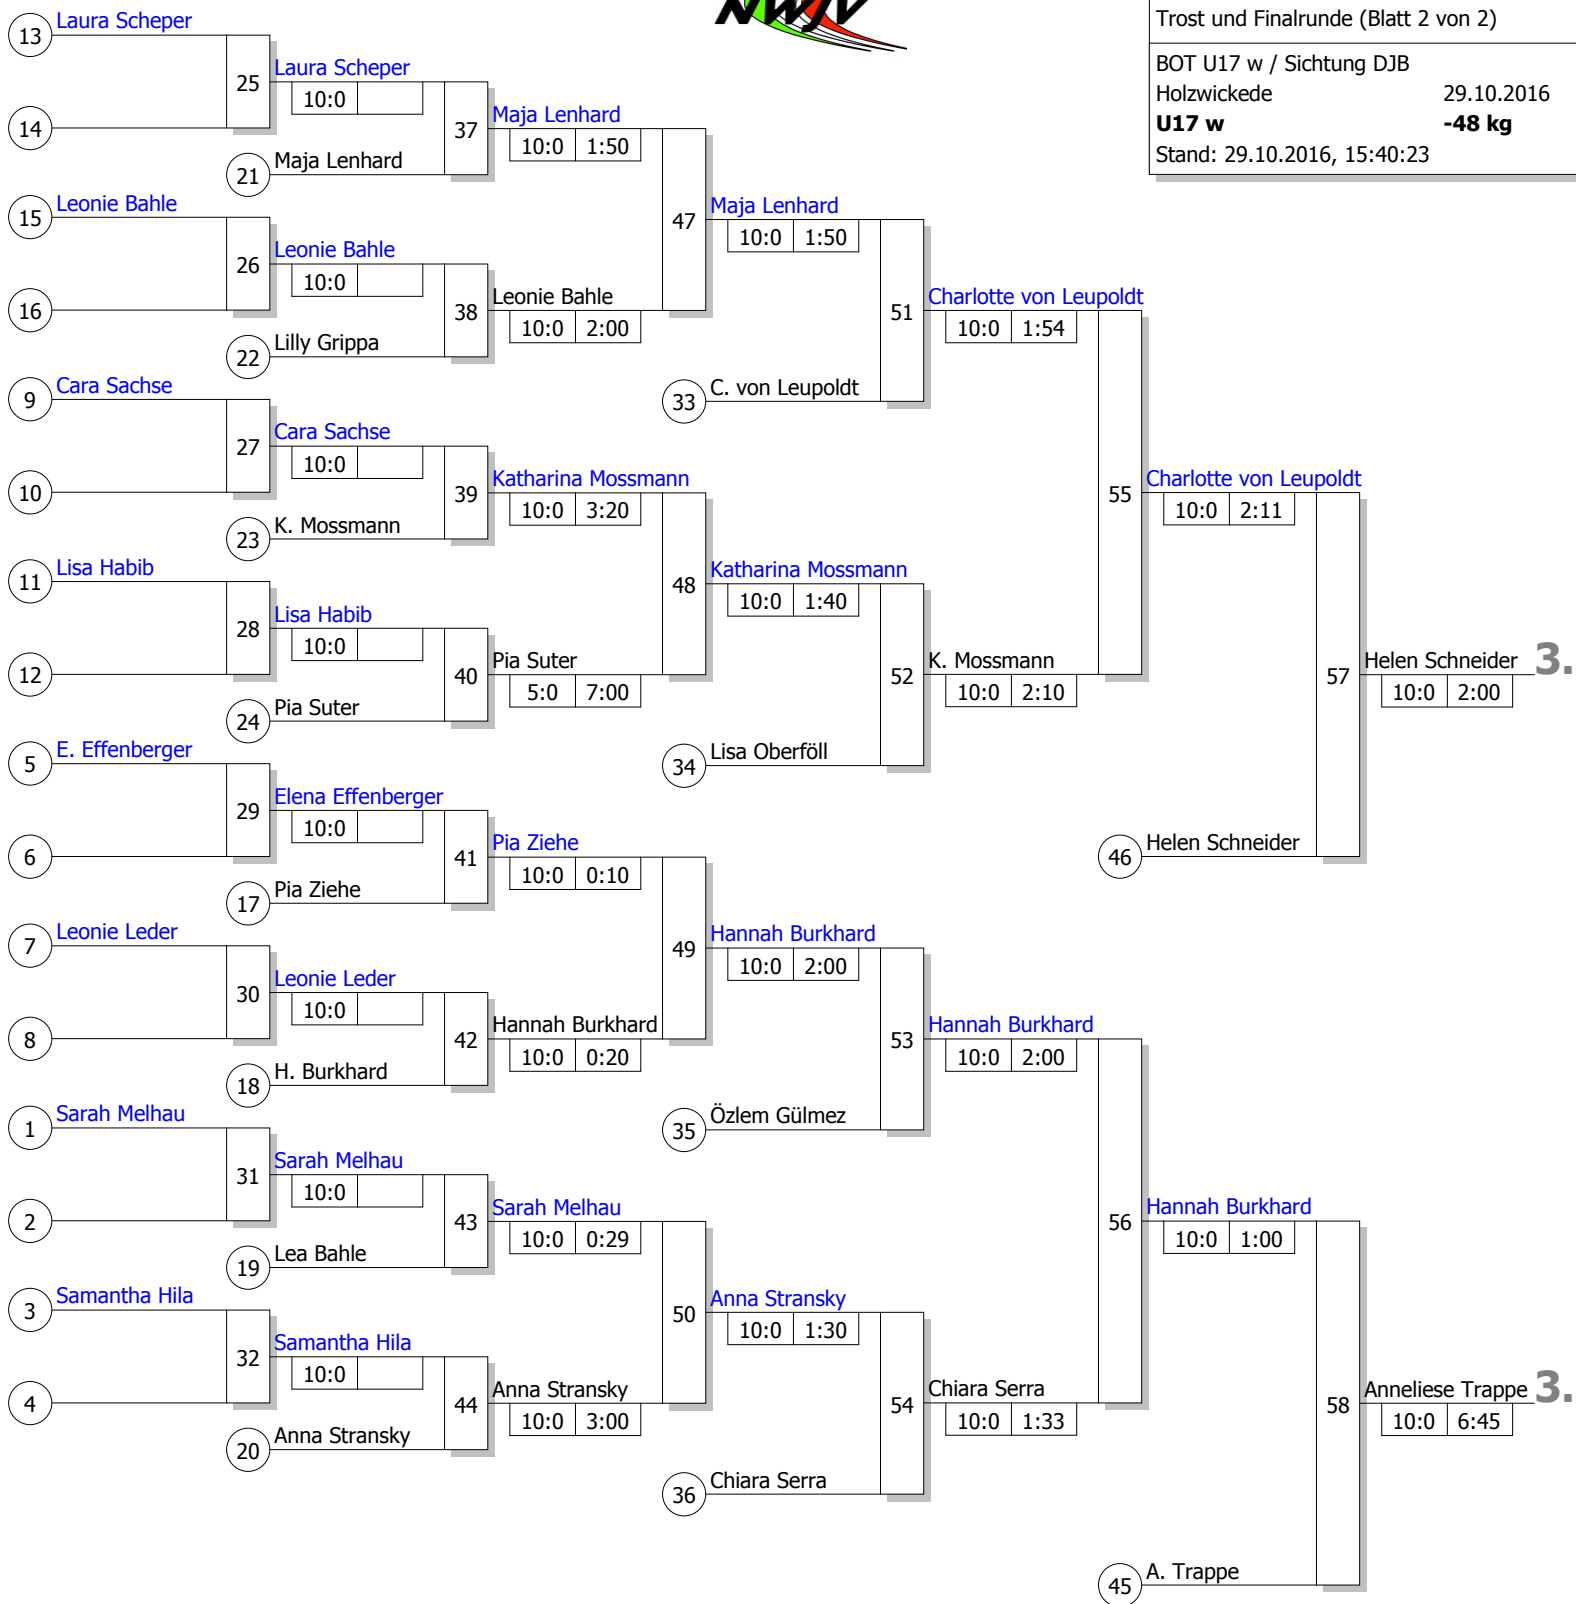

1.

Trostrunde, Verlierer aus Kampf

Doppel-KO-System 32 mit 24 TN  
 Trost und Finalrunde (Blatt 2 von 2)

BOT U17 w / Sichtung DJB  
 Holzwickede 29.10.2016  
**U17 w** -48 kg  
 Stand: 29.10.2016, 15:40:23