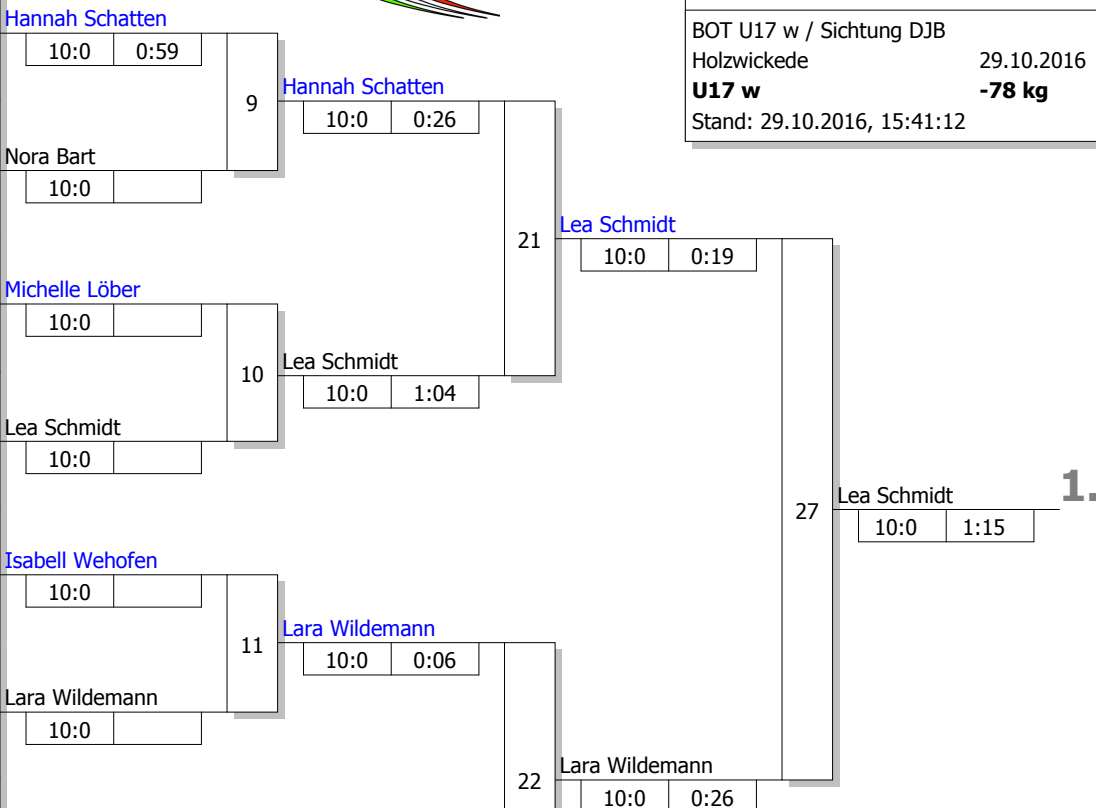

Hauptrunde, Los-Nr.

1	Hannah Schatten TSV Bayer 04 Leverkusen	NW
9	Maeva Franc JC-Kim-Chi Wiesbaden	HE
5	Nora Bart Judo-Verband Sachsen	SN
13		
3	Michelle Löber DJK Eintracht Borbeck	NW
11		
7	Lea Schmidt ARGE Baden-Württemberg	WÜ
15		
2	Isabell Wehofen JC Haldern	NW
10		
6	Lara Wildemann Post SV Bamberg	BY
14		
4	Katharina Wendt SV Nienhagen	NS
12		
8	Jule Hempel Judo-Verband Mecklenburg-VorpMV	
16		

Doppel-KO-System 16 mit 9 TN

BOT U17 w / Sichtung DJB
Holzwickede 29.10.2016
U17 w -78 kg
Stand: 29.10.2016, 15:41:12