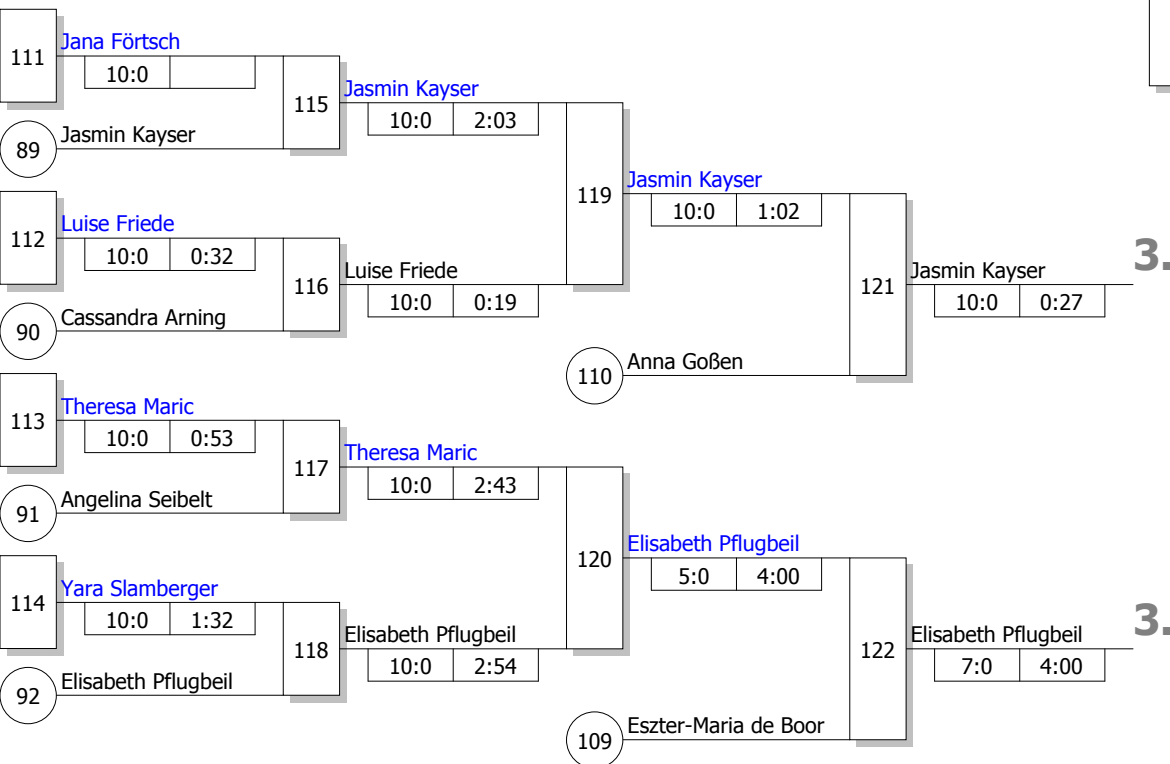

Trostrunde, Sieger / Verlierer aus Kampf