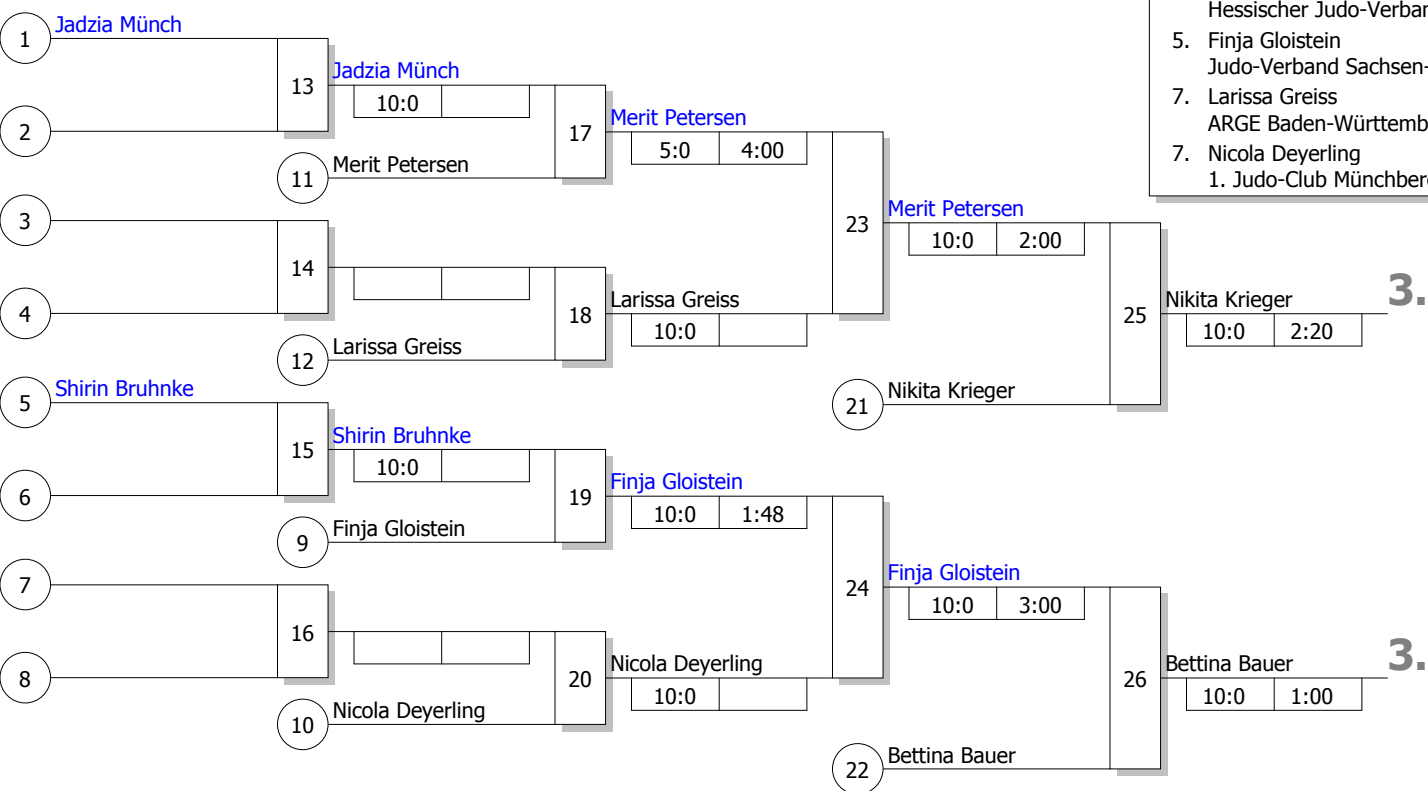

Hauptrunde, Los-Nr.

Doppel-KO-System 16 mit 10 TN

BOT U17 w / Sichtung DJB  
 Holzwickede 29.10.2016  
**U17 w** -44 kg  
 Stand: 29.10.2016, 15:40:10

1	Nikita Krieger PSV Herford	NW
9	Jadzia Münch ARGE Baden-Württemberg	WÜ
5	Finja Glostein Judo-Verband Sachsen-Anhalt	ST
13		
3	Laila Göbel Judo-Team Hannover	NS
11		
7	Nicola Deyerling 1. Judo-Club Münchberg	BY
15		
2	Shirin Bruhnke 1.JC Mönchengladbach	NW
10	Merit Petersen Hessischer Judo-Verband	HE
6	Bettina Bauer TSV Großhadern	BY
14		
4	Sarah Ischt MTV Vorsfelde	NS
12		
8	Larissa Greiss ARGE Baden-Württemberg	WÜ
16		

Trostrunde, Verlierer aus Kampf

Legende

Haupttrunde, Los-Nr.

Doppel-KO-System 32 mit 24 TN  
Haupttrunde (Blatt 1 von 2)

BOT U17 w / Sichtung DJB  
Holzwickede 29.10.2016  
**U17 w** -48 kg  
Stand: 29.10.2016, 15:40:23