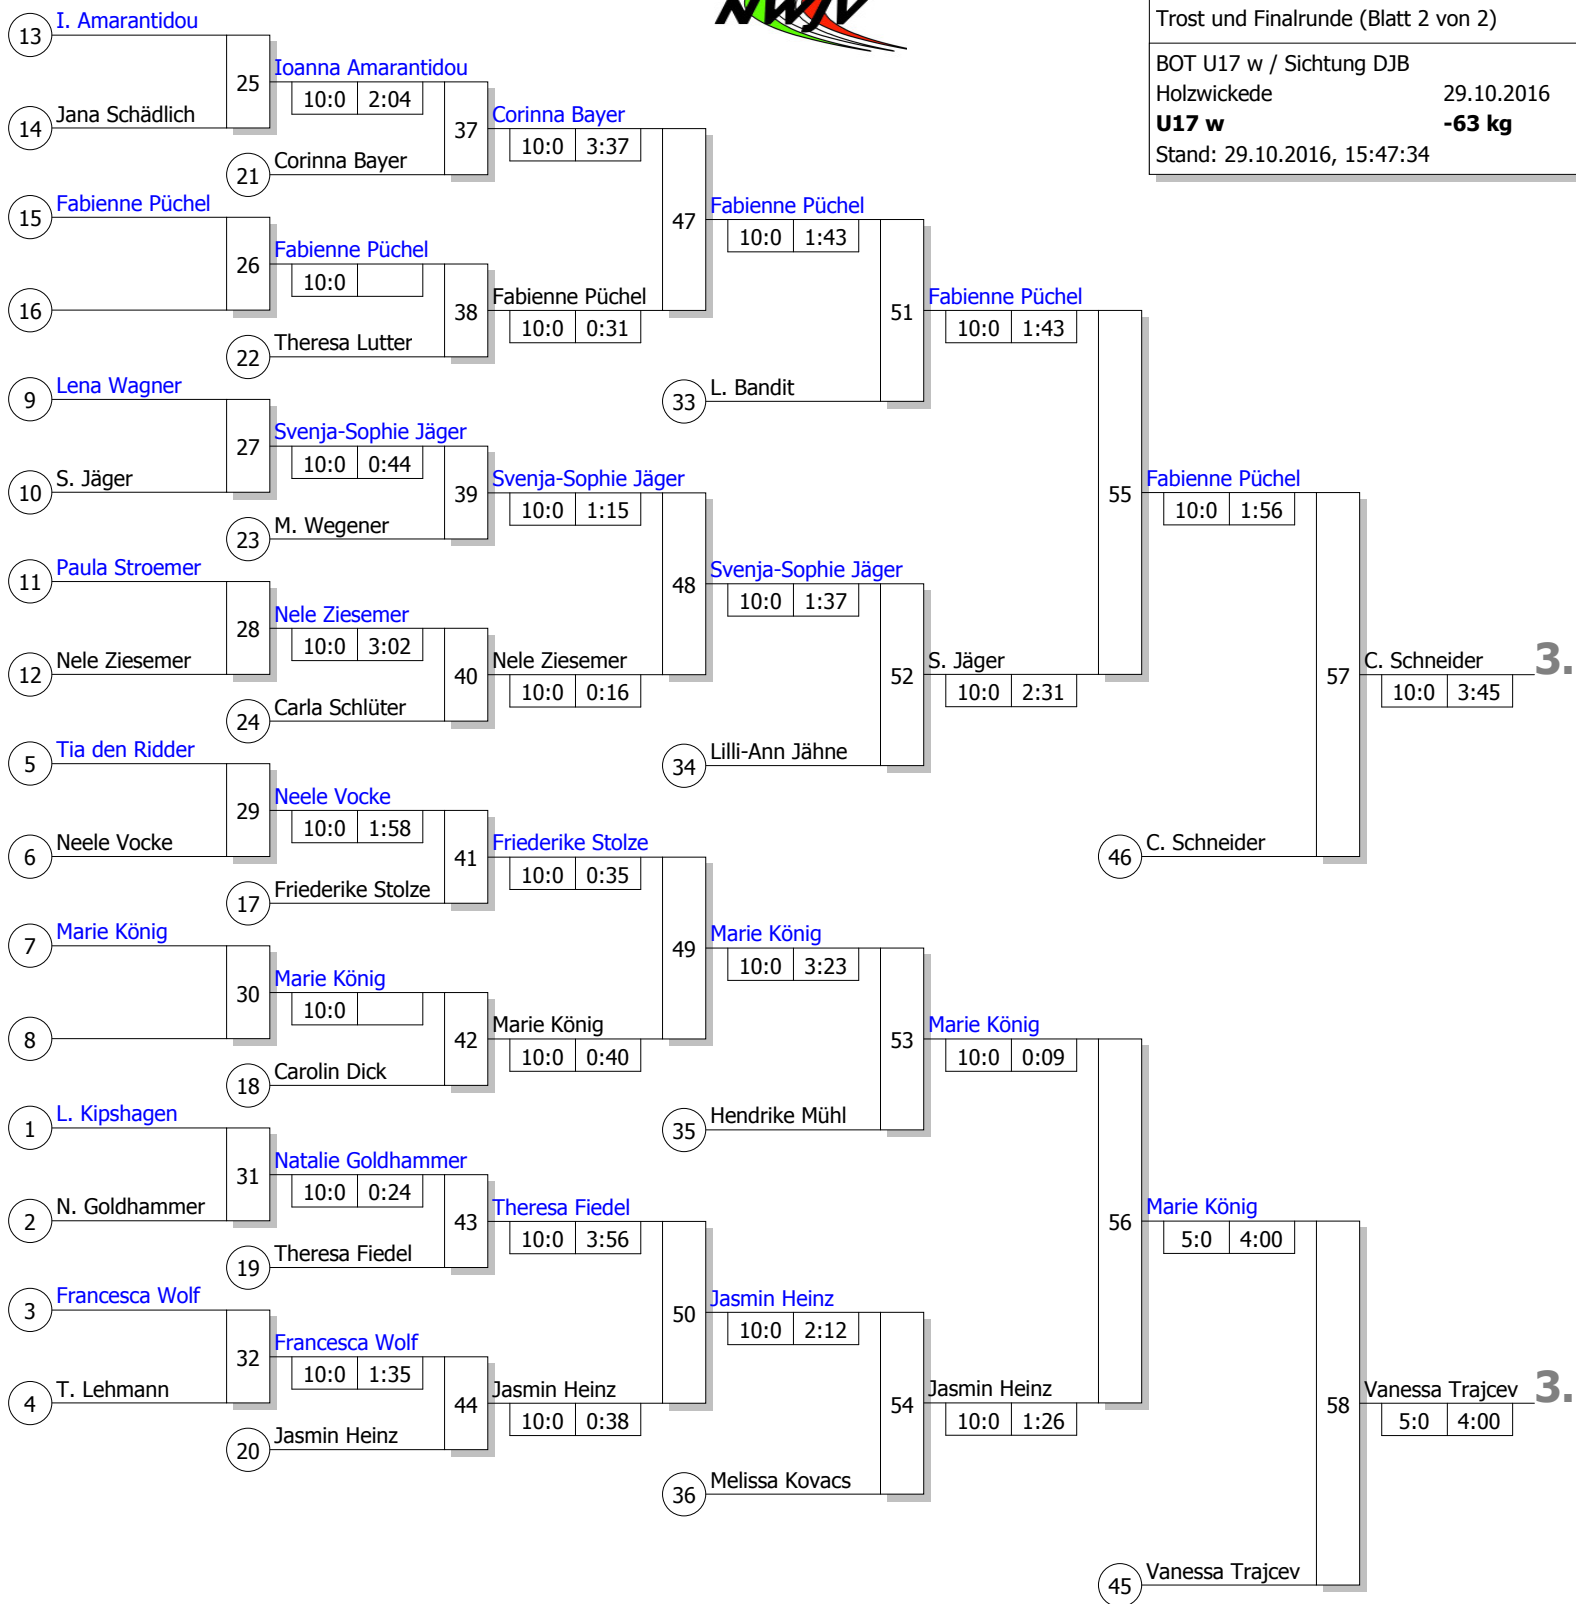

Trostrunde, Verlierer aus Kampf

Doppel-KO-System 32 mit 30 TN
Trost und Finalrunde (Blatt 2 von 2)

BOT U17 w / Sichtung DJB
Holzwickede 29.10.2016
U17 w -63 kg
Stand: 29.10.2016, 15:47:34

Ergebnis

1.	Shirin Akdag	Judo-Verband Berlin	BE
2.	Sarah Krauß	ARGE Baden-Württemberg	WÜ
3.	Cheyenne Schneider	Judo-Verband Berlin	BE
3.	Vanessa Trajcev	Judo-Verband Brandenburg	BB
5.	Fabienne Püchel	TB Wülfrath	NW
5.	Marie König	Velberter JC	NW
7.	Svenja-Sophie Jäger	VfB Germania Halberstadt	ST
7.	Jasmin Heinz	ARGE Baden-Württemberg	WÜ