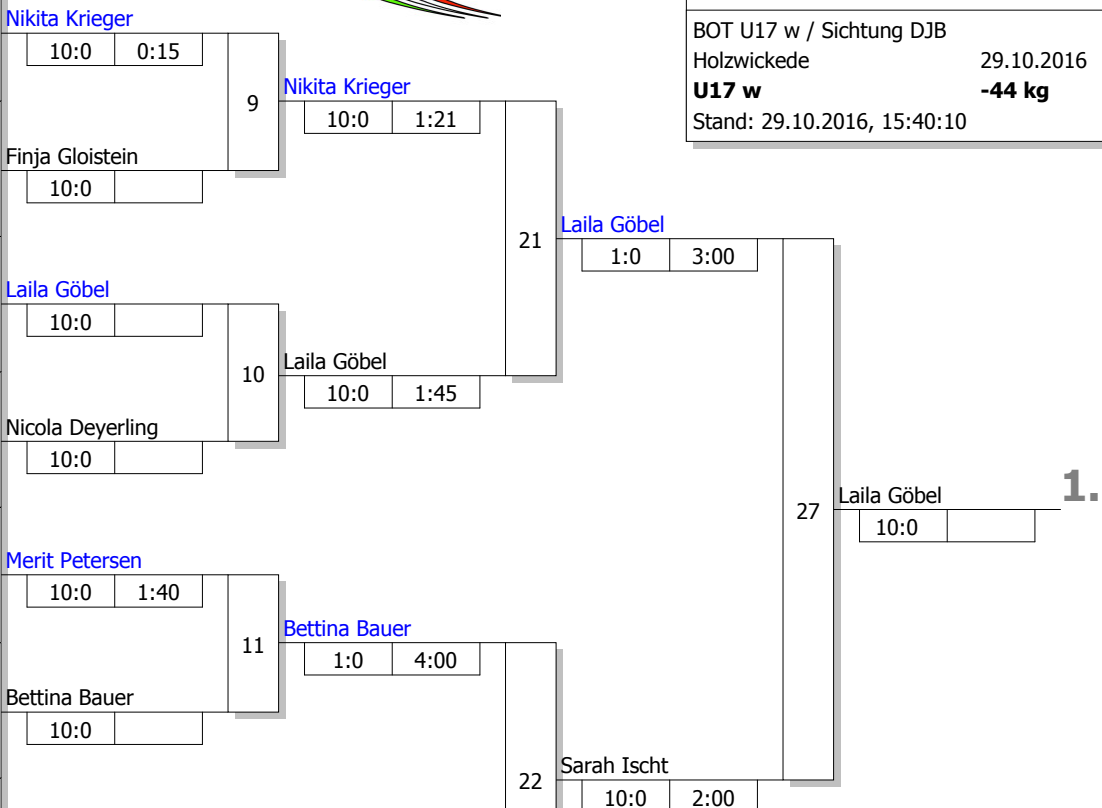

Jeder gegen jeden 4 TN

BOT U17 w / Sichtung DJB  
 Holzwickede -40 kg  
 29.10.2016 U17 w  
 Stand: 29.10.2016, 15:39:56

**Poolsystem**

Startnr. - Kämpfername Verein	Verband	Kampf- nummer	1	2	3	4	5	6	Punkte	Unter- bewertg	Platz
1 - Kim Huyzenfeld VdS Nievenheim	NW	<b>Punkte Ubw.</b>	1/1		1/10		0/0		2:1	11:10 (+1)	2
2 - Darja Dorowskich Jahn Nürnberg 2012	BY	<b>Punkte Ubw.</b>		1/10		1/10	1/10		3:0	30:0 (+30)	1
3 - Greta Hojczyk ARGE Baden-Württemberg	WÜ	<b>Punkte Ubw.</b>	0/0			0/0		1/10	1:2	10:11 (-1)	3
4 - Leonie Rust Judo Verband Bremen	HB	<b>Punkte Ubw.</b>		0/0	0/0			0/0	0:3	0:30 (-30)	3
		<b>Kampf- zeit</b>	4:00	0:35	0:25	1:08	2:11	3:09			

Hauptrunde, Los-Nr.

Doppel-KO-System 16 mit 10 TN

BOT U17 w / Sichtung DJB  
 Holzwickede 29.10.2016  
**U17 w** -44 kg  
 Stand: 29.10.2016, 15:40:10

1	Nikita Krieger PSV Herford	NW
9	Jadzia Münch ARGE Baden-Württemberg	WÜ
5	Finja Glostein Judo-Verband Sachsen-Anhalt	ST
13		
3	Laila Göbel Judo-Team Hannover	NS
11		
7	Nicola Deyerling 1. Judo-Club Münchberg	BY
15		
2	Shirin Bruhnke 1.JC Mönchengladbach	NW
10	Merit Petersen Hessischer Judo-Verband	HE
6	Bettina Bauer TSV Großhadern	BY
14		
4	Sarah Ischt MTV Vorsfelde	NS
12		
8	Larissa Greiss ARGE Baden-Württemberg	WÜ
16		

Trostrunde, Verlierer aus Kampf

Legende

Haupttrunde, Los-Nr.

Doppel-KO-System 32 mit 24 TN  
Haupttrunde (Blatt 1 von 2)

BOT U17 w / Sichtung DJB  
Holzwickede 29.10.2016  
**U17 w** -48 kg  
Stand: 29.10.2016, 15:40:23