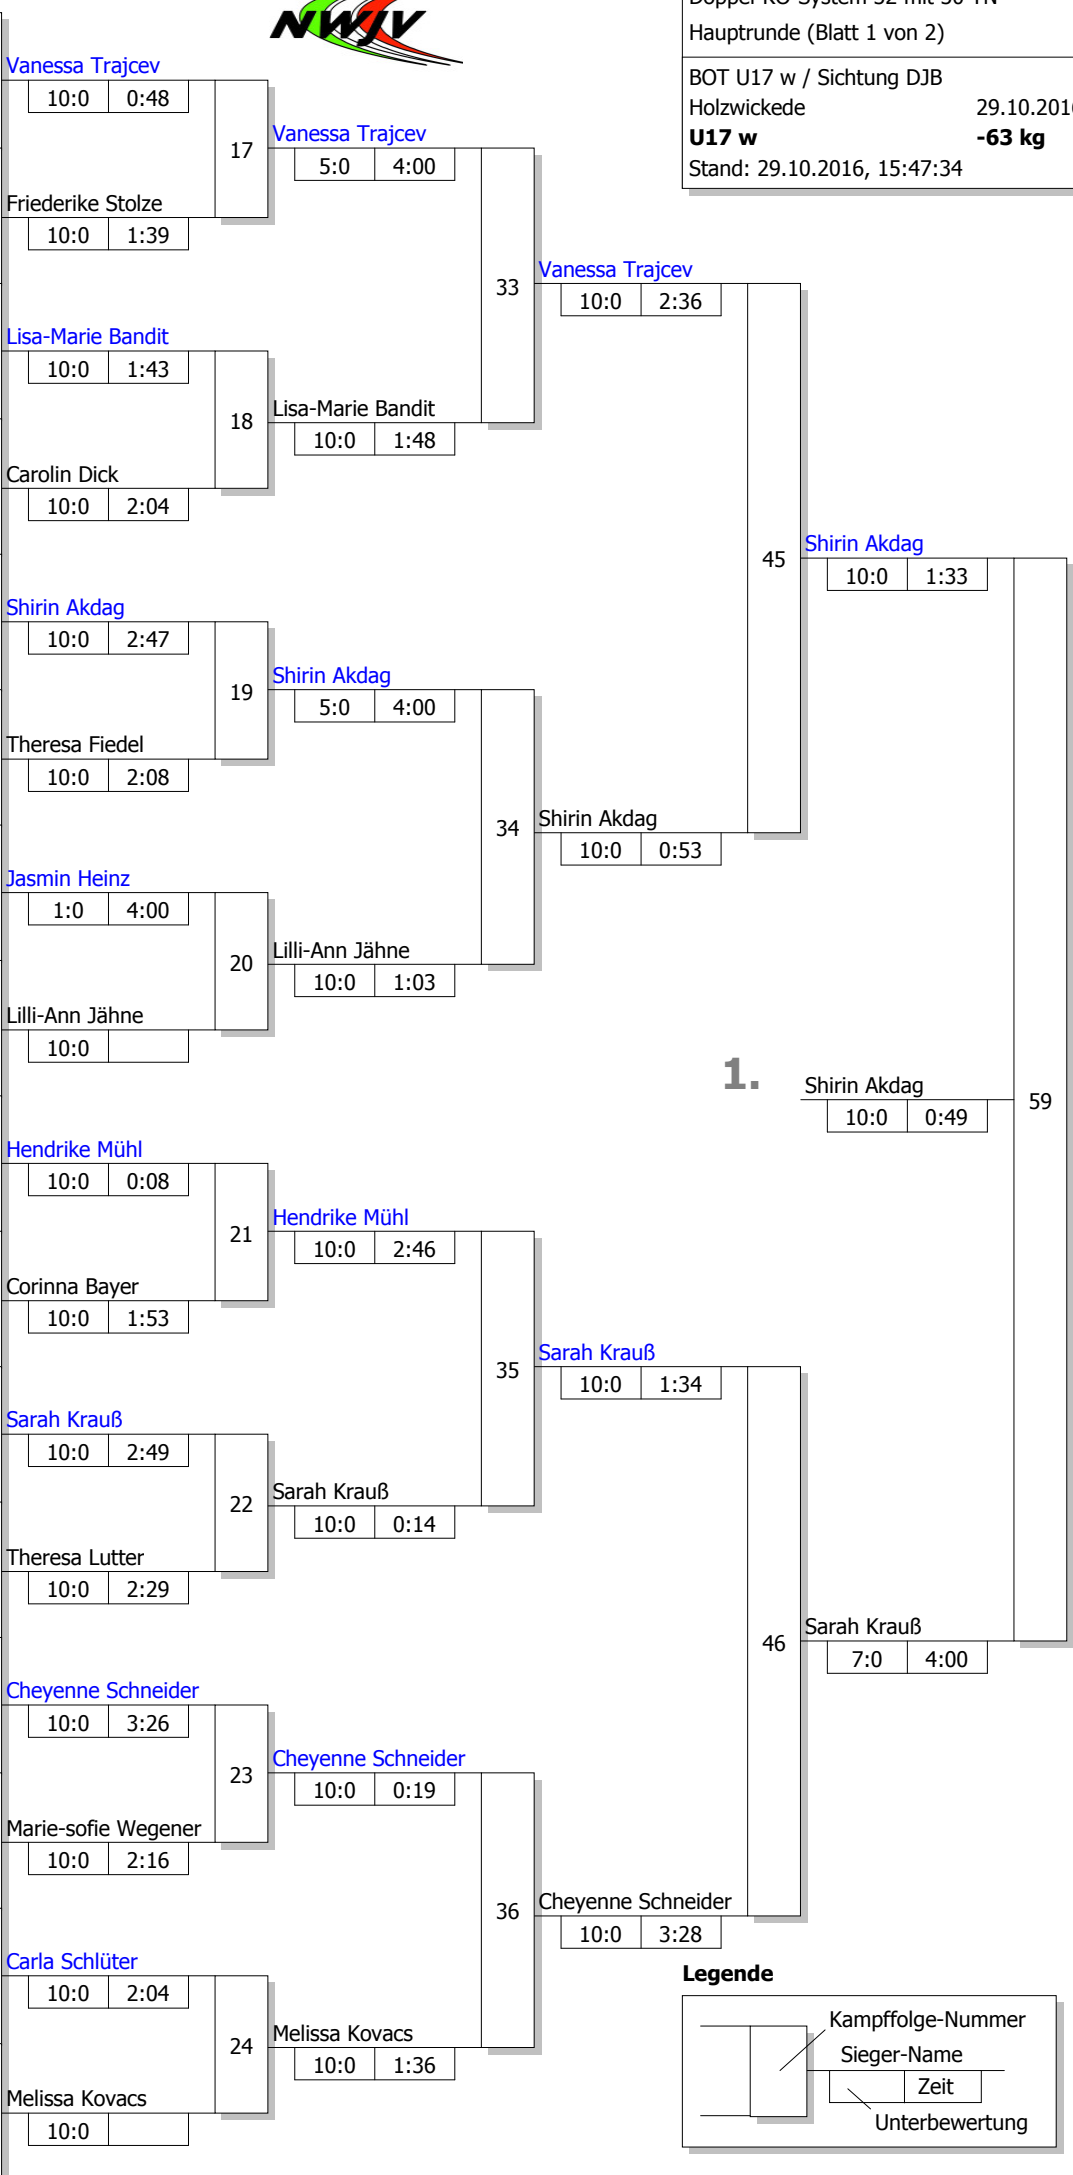

Haupttrunde, Los-Nr.

Doppel-KO-System 32 mit 30 TN

Haupttrunde (Blatt 1 von 2)

BOT U17 w / Sichtung DJB

Holzwickede 29.10.2016

U17 w -63 kg

Stand: 29.10.2016, 15:47:34

1	Luca Anna Kipshagen TuS Viktoria Rietberg	NW
17	Vanessa Trajcev Judo-Verband Brandenburg	BB
9	Friederike Stolze Judo-Verband Sachsen-Anhalt	ST
25	Natalie Goldhammer ARGE Baden-Württemberg	WÜ
5	Francesca Wolf SSF-Bonn	NW
21	Lisa-Marie Bandit Judo-Verband Berlin	BE
13	Carolin Dick PTSV Hof	BY
29	Theresa Lehmann Judo-Verband Mecklenburg-Vorpommern	
3	Tia den Ridder Kodokan Olsberg	NW
19	Shirin Akdag Judo-Verband Berlin	BE
11	Neele Vocke BW Hollage	NS
27	Theresa Fiedel Thüringer Judoverband	TH
7	Marie König Velberter JC	NW
23	Jasmin Heinz ARGE Baden-Württemberg	WÜ
15	Lilli-Ann Jähne JC Leipzig	SN
31		
2	Lena Wagner JSV Lippstadt	NW
18	Hendrike Mühl Judo-Verband Brandenburg	BB
10	Svenja-Sophie Jäger VfB Germania Halberstadt	ST
26	Corinna Bayer Judo-Verband Pfalz	PF
6	Paula Stroemer PSV Bonn	NW
22	Sarah Krauß ARGE Baden-Württemberg	WÜ
14	Theresa Lutter SV Mühlhausen	BY
30	Nele Ziesemer KSV Grimmen	MV
4	Ioanna Amarantidou 1.JC Mönchengladbach	NW
20	Cheyenne Schneider Judo-Verband Berlin	BE
12	Marie-sofie Wegener Eintracht Hildesheim	NS
28	Jana Schädlich Judo-Verband Schleswig-Holstein	SH
8	Fabienne Püchel TB Wülfrath	NW
24	Carla Schlüter ARGE Baden-Württemberg	WÜ
16	Melissa Kovacs SC Leipziger Löwen	SN
32