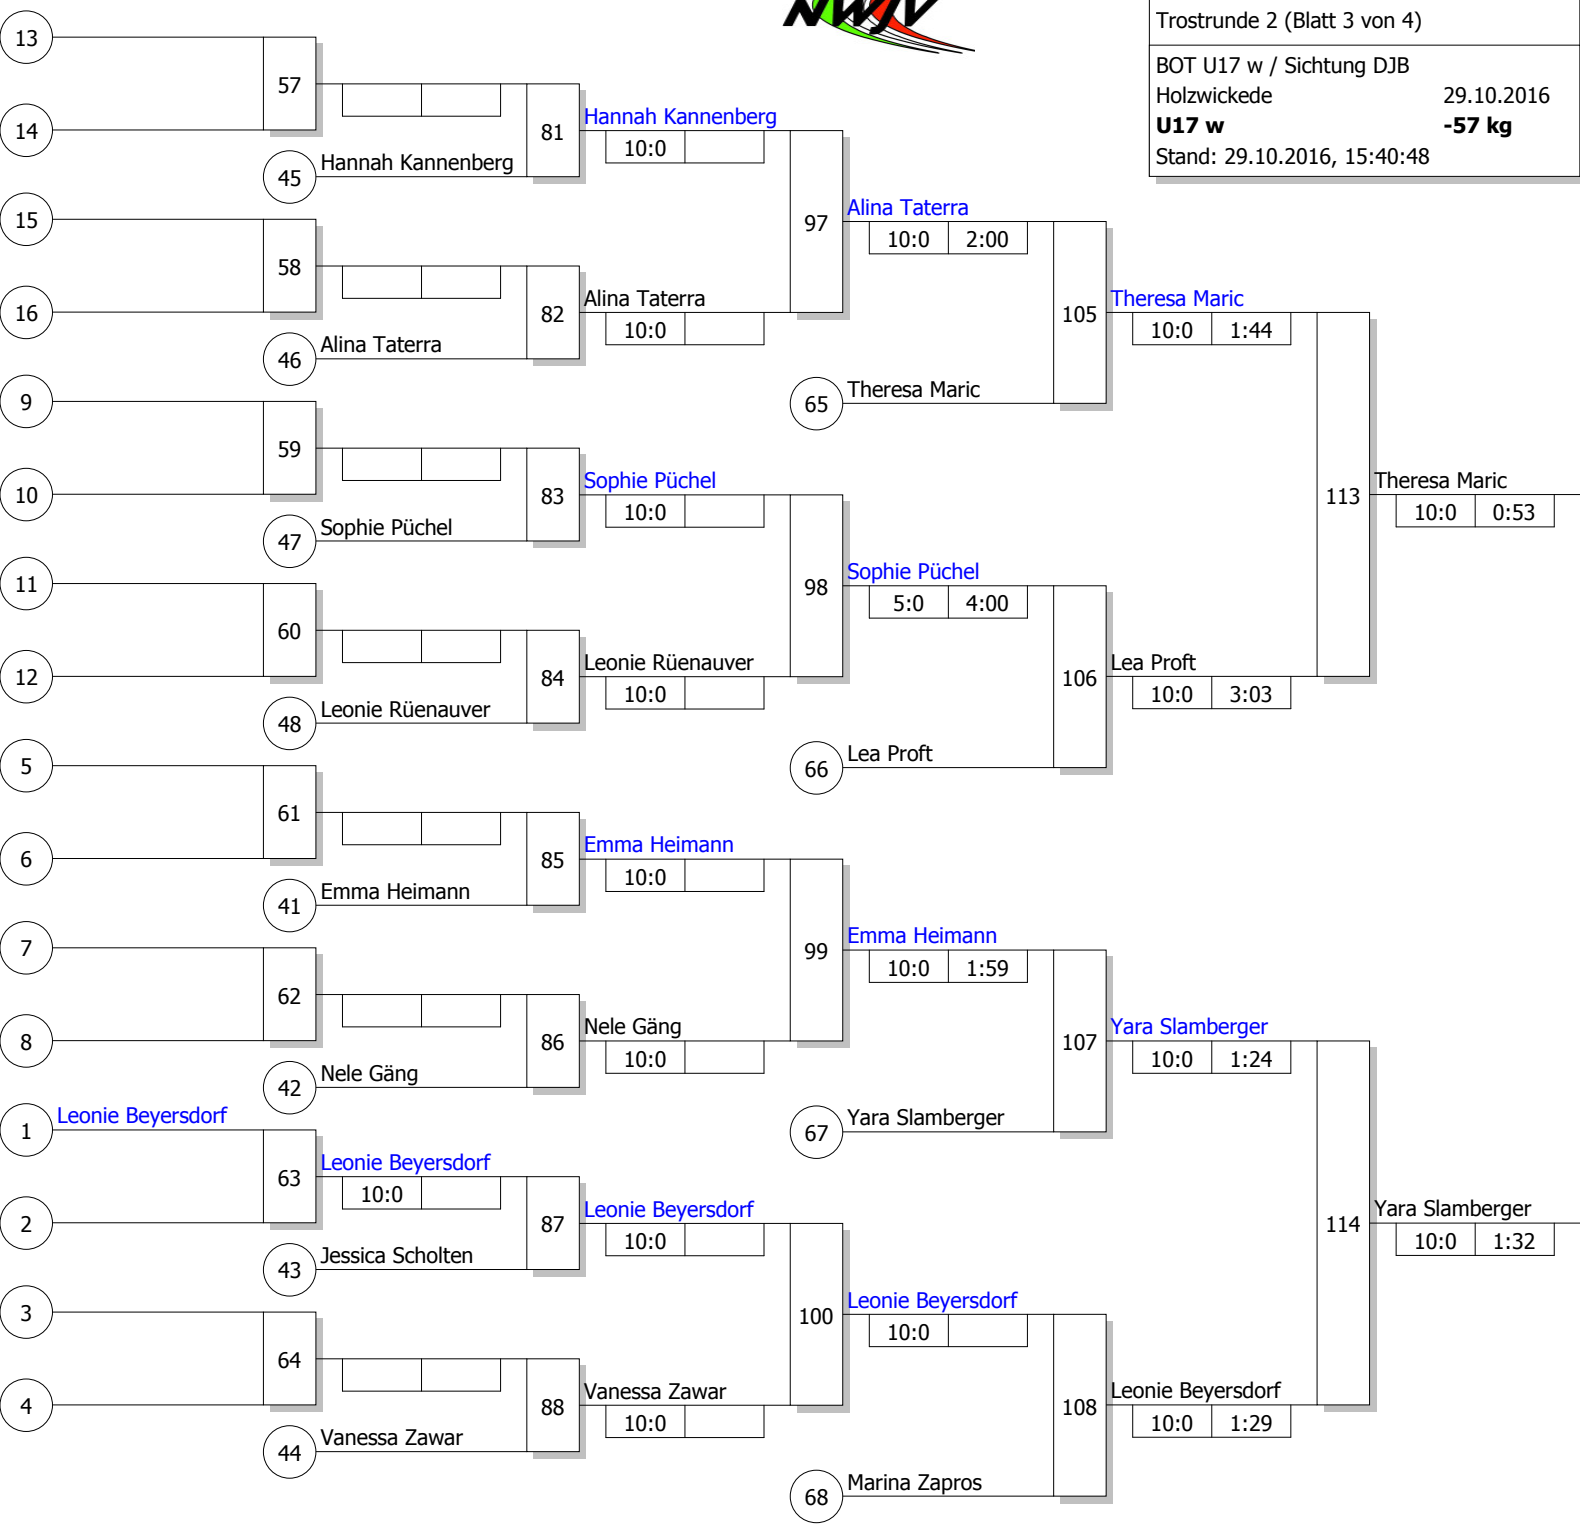

Trostrunde, Verlierer aus Kampf

Doppel-KO-System 64 mit 33 TN

Trostrunde 2 (Blatt 3 von 4)

BOT U17 w / Sichtung DJB

Holzwickede

29.10.2016

U17 w

-57 kg

Stand: 29.10.2016, 15:40:48