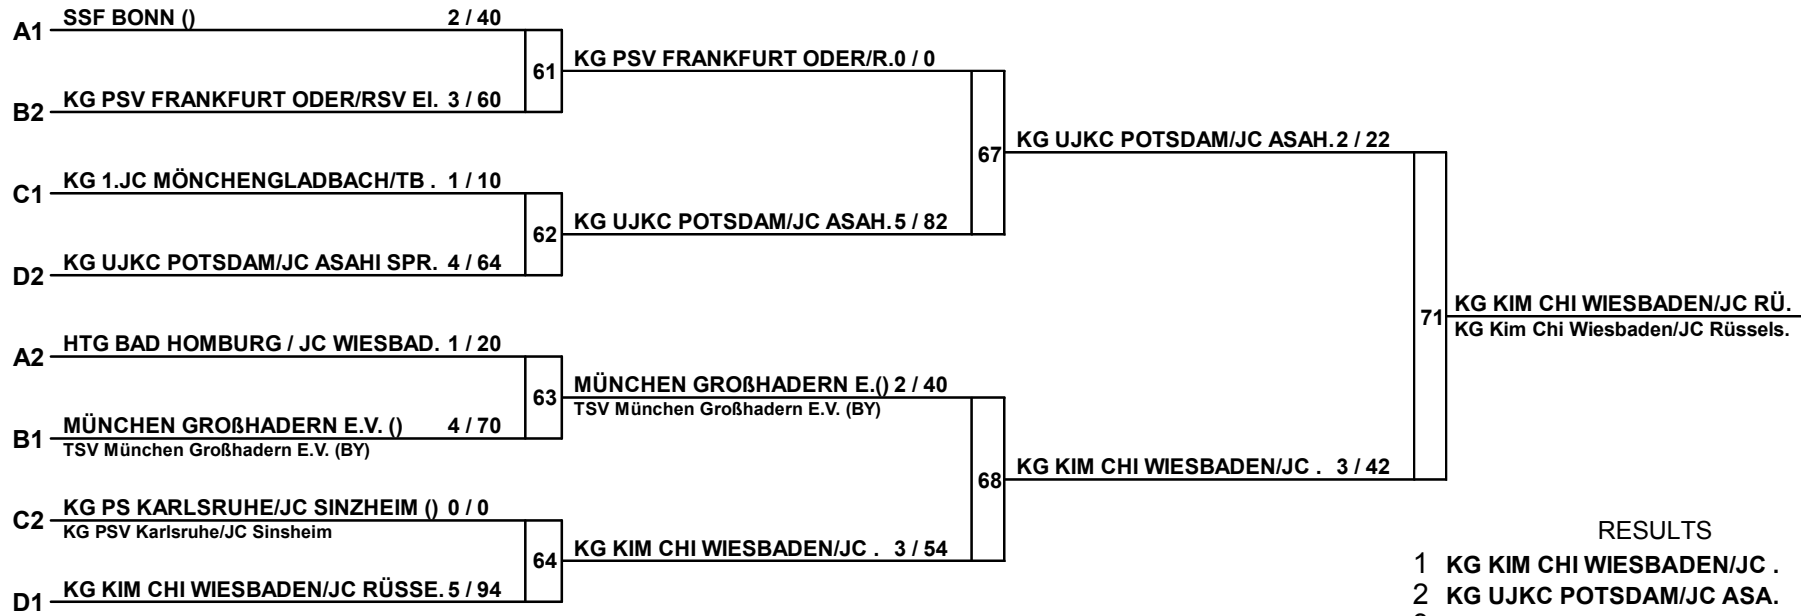

Pool D

	10	11	12	22	23	24	34	35	36	46	47	48	58	59	60	Games won	Pl.
	Gameresults																
Kg Ujkc Potsdam/jc Asahi Sp [KG UJKC Potsdam/JC Asahi Spremberg]	2			0			2			2						6	2
	5 / 100															14 - 280	
Jc Efringen Kirchen () [JC Efringen Kirchen]	0							0				0		2		2	4
	0 / 0															5 - 100	
Kg Kim Chi Wiesbaden/jc Rü [KG Kim Chi Wiesbaden/JC Rüsselsheim]		2		2								2			2	8	1
	5 / 100															17 - 304	
Kg Bw Hollage/judo-Tiger-Vis		0			0		0							0		0	5
	0 / 0															2 - 40	
Kg Psv Herford/hlc Höxter					2			2		0					0	4	3
	3 / 60															7 - 140	
																	6
	4 / 80																

Deutscher Judo Bund

Deutscher Jugendpokal
Kategorie:U16 Weiblich

Mannschaften

(22 Kämpfer)

RESULTS

- 1 KG KIM CHI WIESBADEN/JC .
- 2 KG UJKC POTSDAM/JC ASA.
- 3 München Großhadern E.V. ()
- 3 KG PS KARLSRUHE/JC SIN.()
- 5 KG 1.JC MÖNCHENGLADBA.
- 5 KG PSV FRANKFURT ODER/.
- 7 Ssf Bonn ()
- 7 HTG BAD HOMBURG / JC WI.